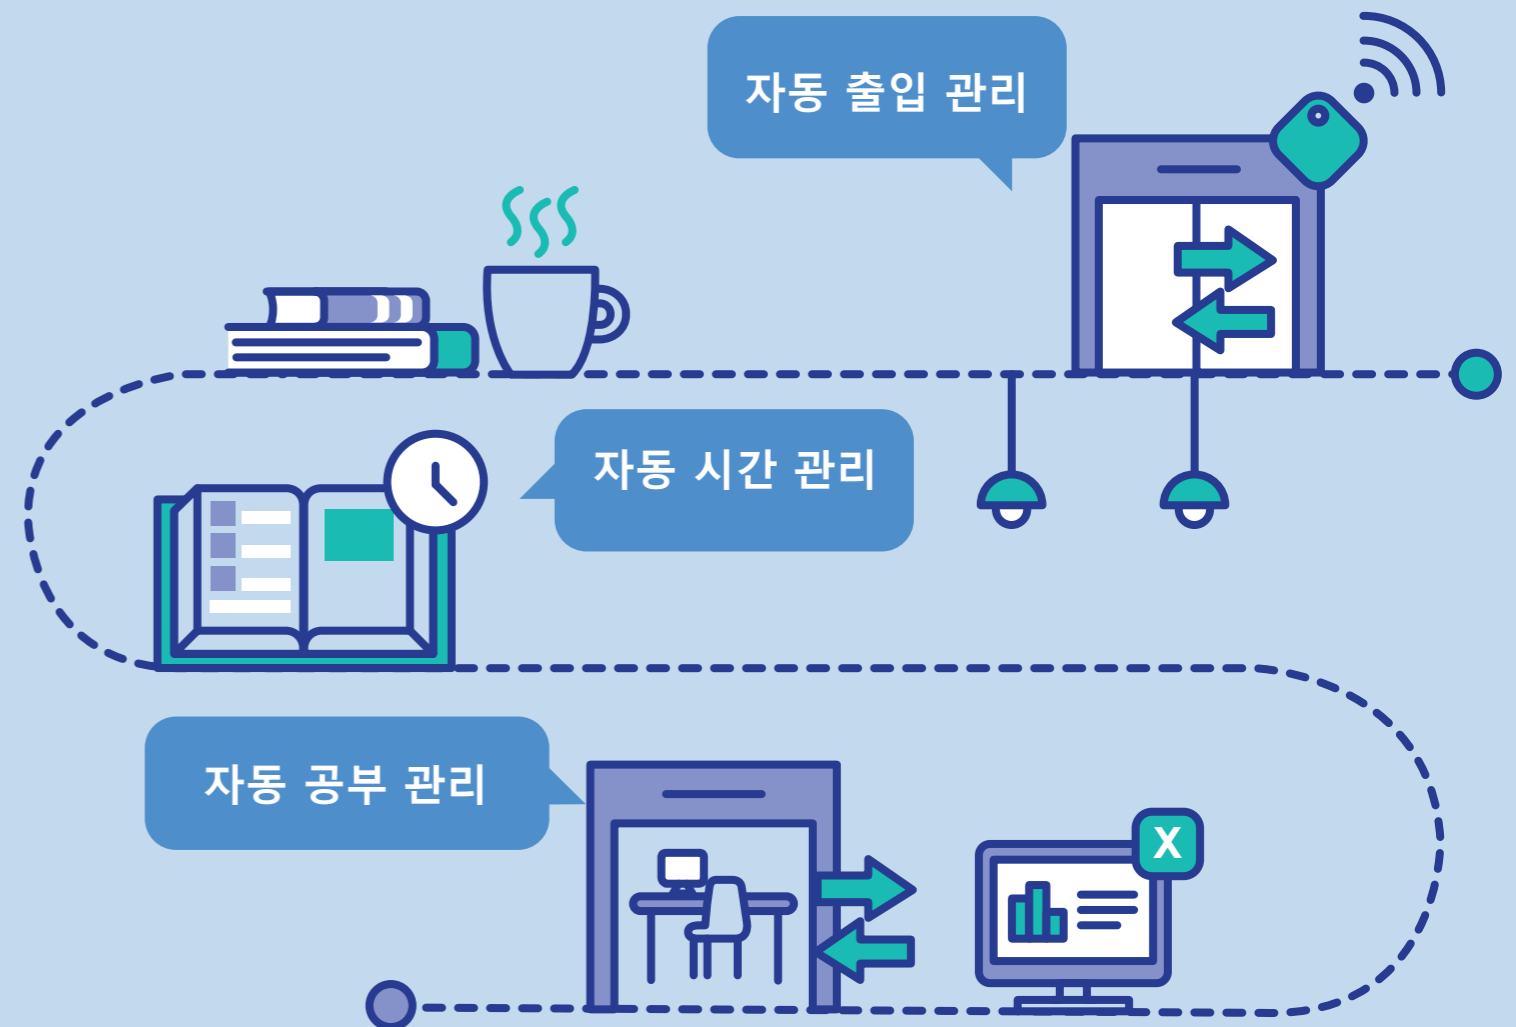

### 대형 창고의 물류 관리에 좋아요

- 1 물품 위치를 관리할 수 있어요**  
창고내 물품의 위치를 실시간 관리하여 효율적 물류 관리
- 2 물품의 입출고를 관리할 수 있어요**  
물품의 자동 입·출고 관리
- 3 물품 관리를 엑셀로 관리**  
상품의 위치 및 입·출고를 엑셀로 관리

농촌 비닐 하우스, 화훼 단지 및 대형 프랜차이즈 매장 통합 온·습도 관리 등에 적용 가능해요

효율적인 출입 관리를 위한!

# 출결 관리 시스템

불편하고 비효율적인 출입 관리,  
스마트 출결 관리 시스템으로 해결하세요.