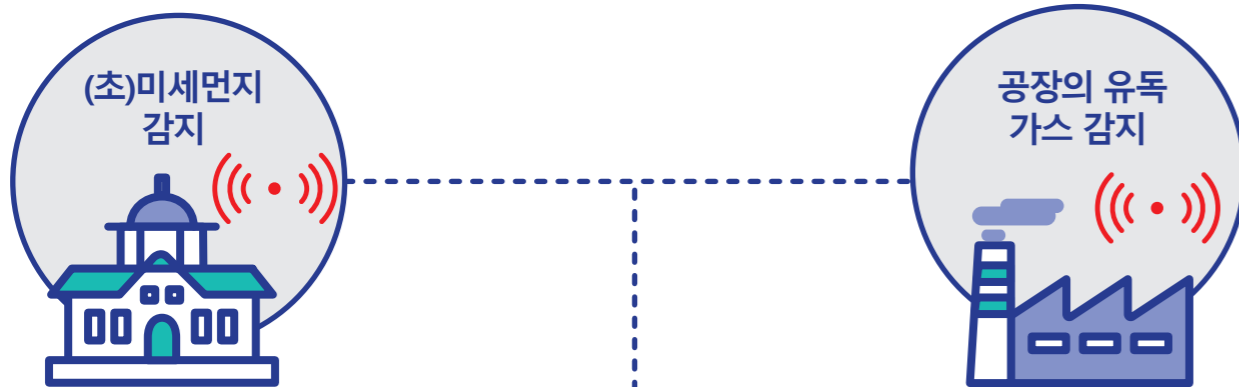

믿을 수 있는 KT가 관리합니다

스마트 공해 관리 시스템

KT의 스마트 공해 관리 시스템은 지자체 (초)미세먼지 감지 및 공장의 유독가스를 효율적으로 관리합니다.

kt LTE   kt IoT